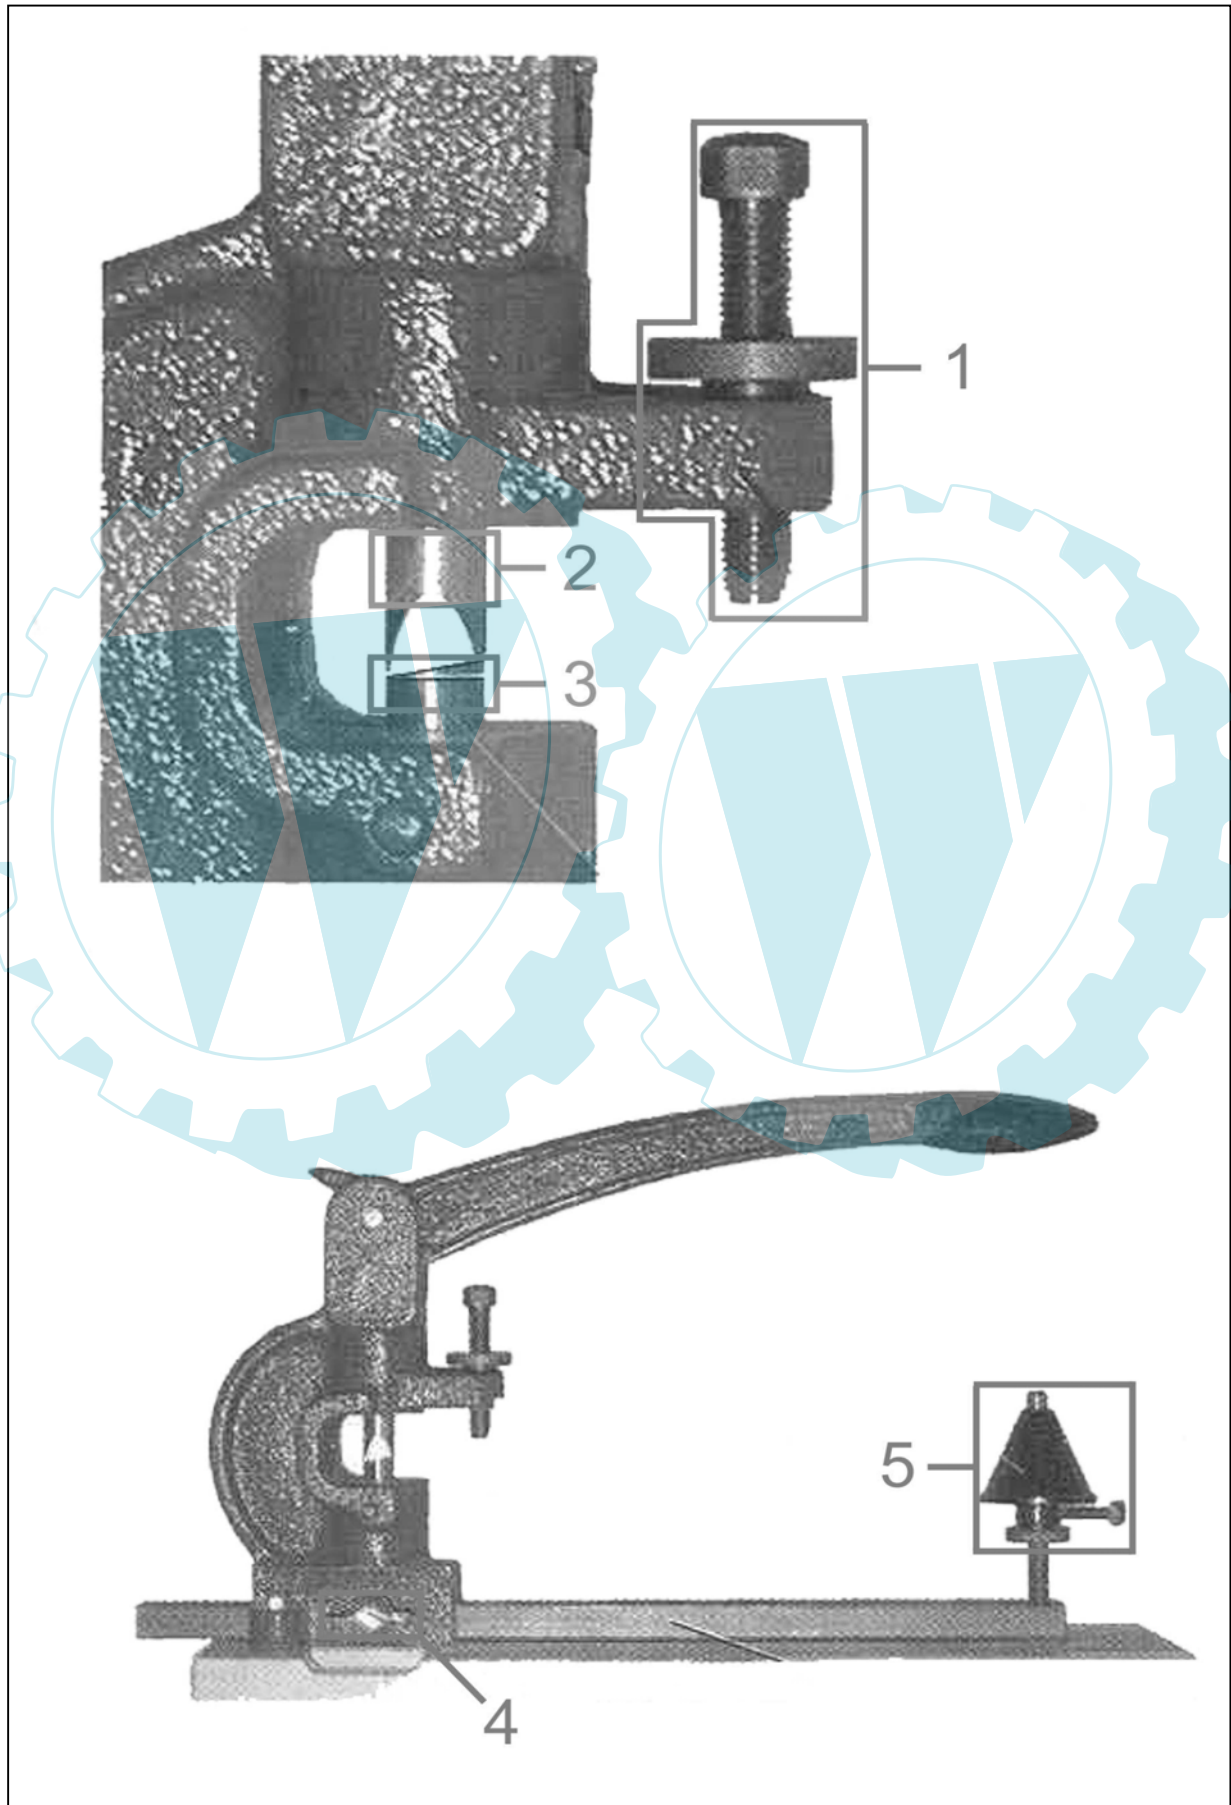

# 94000

Pos.-Nr.	Ersatzteil-Nr.	Bezeichnung	Pos.-Nr.	Ersatzteil-Nr.	Bezeichnung
001	94000-01001	Feststellschraube	004	94000-01004	Flügelmutter
002	94000-01002	Stempel	005	94000-01005	Aufnahmekonus
003	94000-01003	Amboss			